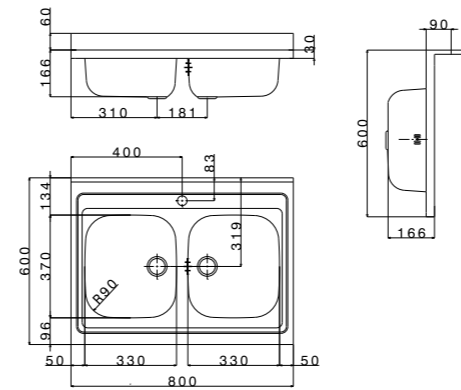

- size 800x600 mm
- drain hole 2"
- base 800 mm
- depth 166 mm
- support 30 mm
- finish/finitura matt/prelucido

matt/prelucido

extra **1**

MI802PC

packed in boxes:
815 x 620 x 650 mm (5 pz) - 25,08 Kg