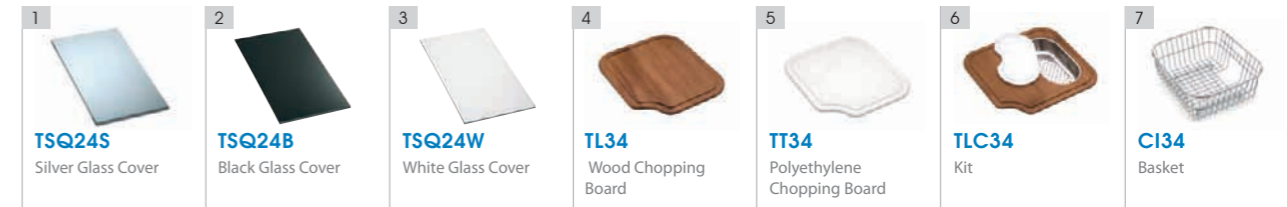

accessories code

extra	1	2	3
	4	5	6
	7		
extra	1	2	3
	4	5	6
	7		

- VE792IBC**
- VE792IAC**

 packed in boxes:
895 x 520 x 200 mm - 6,1 Kg

mixers

accessories

Incasso _ Built-in

Melodia rappresenta una gamma completa di lavelli progettati per realizzare il migliore equilibrio tra eleganza, funzionalità e prezzo.