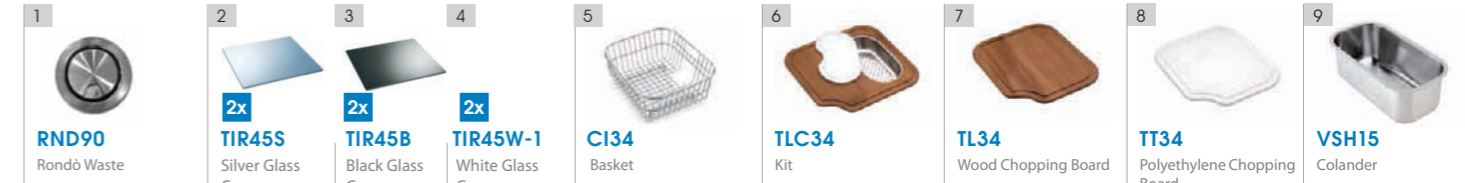

 brushed/spazzolato

included **1**

IR902ISC

- extra
- | | | |
|---|---|---|
| 2 | 3 | 4 |
| 5 | 6 | 7 |
| 8 | | |

 packed in boxes:
1130 x 570 x 270 mm - 8,6 Kg

mixers

accessories

Pura

Incasso _ Built-in

I lavelli in vetro temperato della famiglia Pura sono esteticamente godibili grazie alle linee morbide e alla superficie riflettente. L'alta tecnologia e i più moderni metodi produttivi applicati al vetro temperato danno la certezza di un materiale innovativo, duraturo nel tempo e resistente a graffi, piccoli urti e sostanze acide. Le principali caratteristiche del prodotto sono l'altezza del bordo marcata e le vasche capienti e profonde. Inoltre, il raggio minimo rende estremamente facile le operazioni di pulizia quotidiane.