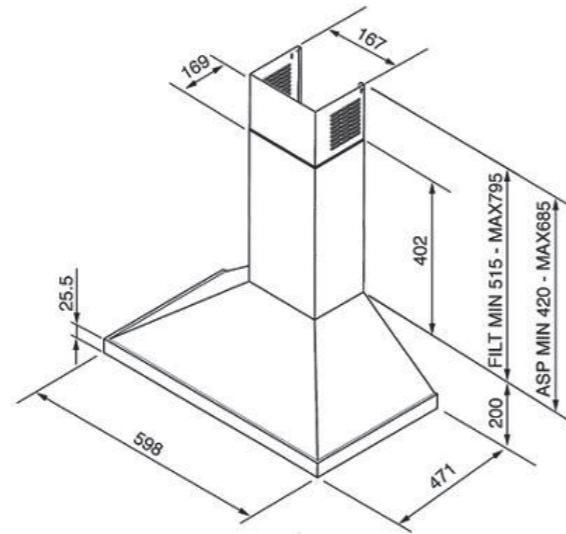

technical data

CD6XE

Camino / Chimney

3 velocità / N° of speed 3
Comandi Slider / Control setting: Slider
1 lampada alogena / 1 Halogen Light
1 filtro antigrasso metallico / 1 Aluminium Anti-Grease Filter
Motore 400 m3/h / Extraction Rate 400 m3/h

Classe di efficienza energetica D / Energy Rating D

technical data

CSET61E

telescopico/telescopic

3 velocità / N° of speed 3
Comandi Slider / Control setting: Slider
2 lampade alogene / 2 Halogen Lights
3 filtri antigrasso metallici / 3 Aluminium Anti-Grease Filters
Motore 300 m3/h / Extraction Rate 300 m3/h

Classe di efficienza energetica F / Energy Rating F