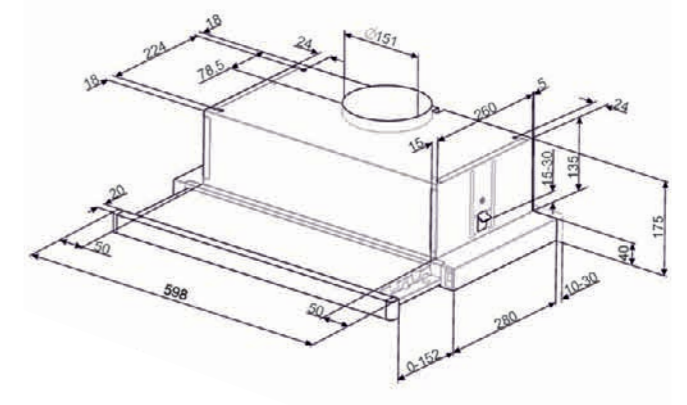

technical data

CD6XE

Camino / Chimney

3 velocità / N° of speed 3
Comandi Slider / Control setting: Slider
1 lampada alogena / 1 Halogen Light
1 filtro antigrasso metallico / 1 Aluminium Anti-Grease Filter
Motore 400 m3/h / Extraction Rate 400 m3/h

Classe di efficienza energetica D / Energy Rating D

technical data

CSET61E

telescopico/telescopic

3 velocità / N° of speed 3
Comandi Slider / Control setting: Slider
2 lampade alogene / 2 Halogen Lights
3 filtri antigrasso metallici / 3 Aluminium Anti-Grease Filters
Motore 300 m3/h / Extraction Rate 300 m3/h

Classe di efficienza energetica F / Energy Rating F