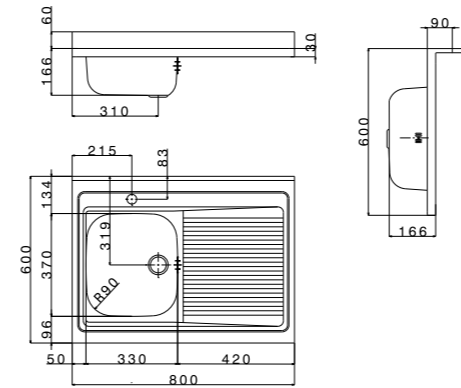

- size 800x600 mm
- drain hole 2"
- base 450 mm
- depth 166 mm
- support 30 mm
- finish/finitura matt/prelucido

matt/prelucido

extra **1**

MI801RPC
(dx/right)
MI801LPC
(sx/left)

packed in boxes:
815 x 620 x 650 mm (5 pz) - 20,08Kg