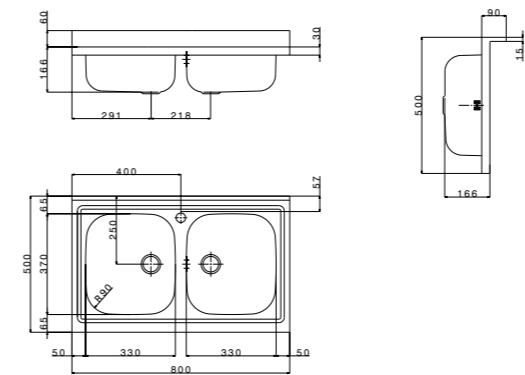

matt/prelucido

extra **1**

PI802PC

packed in boxes:
830 x 520 x 225 mm - 5,18 Kg