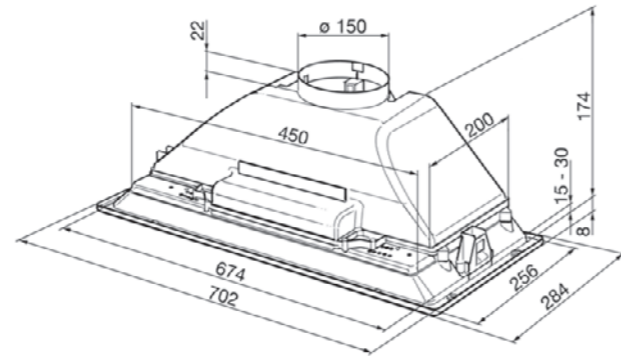

technical data

technical data

CI70E Gruppi / Groups

3 velocità / N° of speed 3
Comandi Slider / Control setting: Slider
2 lampade alogene / 2 Halogen Lights
1 filtro antigrasso metallico / 1 Aluminium Anti-Grease Filter
Motore 250 m3/h / Extraction 250 m3/h

Classe di efficienza energetica E / Energy Rating E