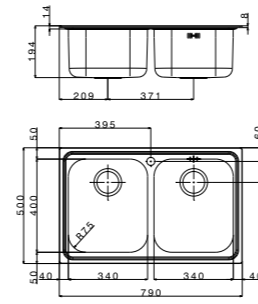

- size 790x500 mm
- drain hole 3,5"
- cut-out  770x480 mm
- base  800 mm
- depth  194 mm
- fitting  8 mm
- finish/finitura  brushed/spazzolato
-  linen/antigraffio

-  brushed/spazzolato
-  linen/antigraffio