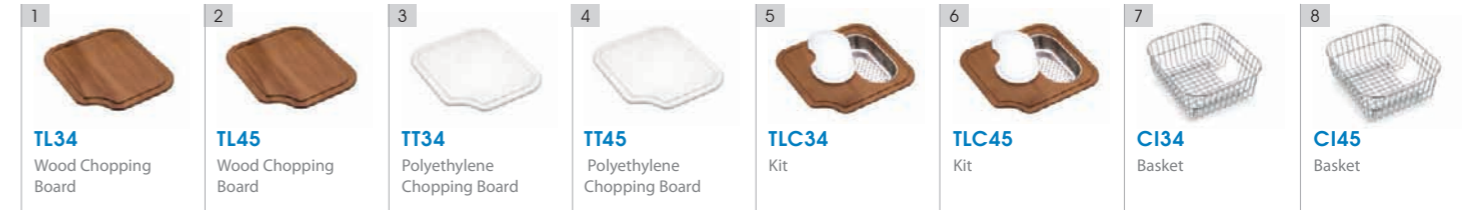

 brushed/spazzolato

- extra
- | | | |
|---|---|---|
| 2 | 4 | 6 |
| 8 | | |

FE4545UBC

 packed in boxes:
950 x 605 x 280 mm - 8,27 Kg

mixers

accessories

Collezione Appoggio

Lay-on Collection

Pisa	196
Milano	204

Appoggio _ Lay-on

Un grande classico sempre attuale. In spazi diversi, la stessa pratica affidabilità. La serie appoggio Pisa è il perfetto approccio a una cucina multifunzionale. Un bordo squadrato di 3 cm segue e veste la linea del top, per sfoggiare lucentezza e robustezza, senza alterare i profili.