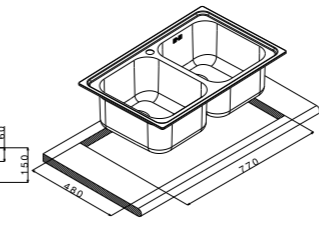

- size 790x500 mm
- drain hole 3,5"
- cut-out  770x480 mm
- base  800 mm
- depth  194 mm
- fitting  8 mm
- finish/finitura  brushed/spazzolato
-  linen/antigraffio

-  brushed/spazzolato
-  linen/antigraffio