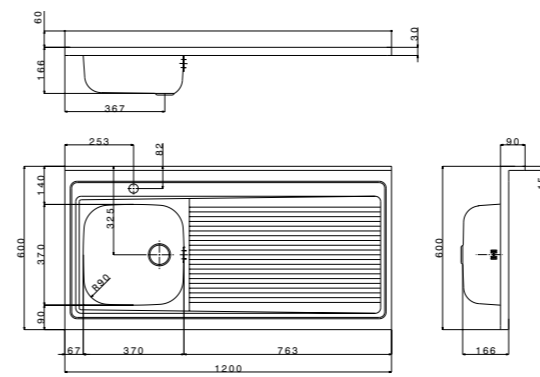

finish/finitura	accessories	code drainer right or left / gocciolatoio destro o sinistro
	size 1200x600 mm drain hole 2" base 600 mm depth 166 mm support 30 mm finish/finitura matt/prelucido	matt/prelucido	extra 2	MI1201RPC <i>(dx/right)</i> MI1201LPC <i>(sx/left)</i>
	size 1200x600 mm drain hole 2" base 800 mm depth 166 mm support 30 mm finish/finitura matt/prelucido	matt/prelucido	extra 1	MI1202RPC <i>(dx/right)</i> MI1202LPC <i>(sx/left)</i>
	size 1350x600 mm drain hole 2" base 800 mm depth 166 mm support 30 mm finish/finitura matt/prelucido	matt/prelucido	extra 1	MI1352RPC <i>(dx/right)</i> MI1352LPC <i>(sx/left)</i>

packed in boxes:
1220 x 610 x 650 mm (5 pz) - 31,66 Kg