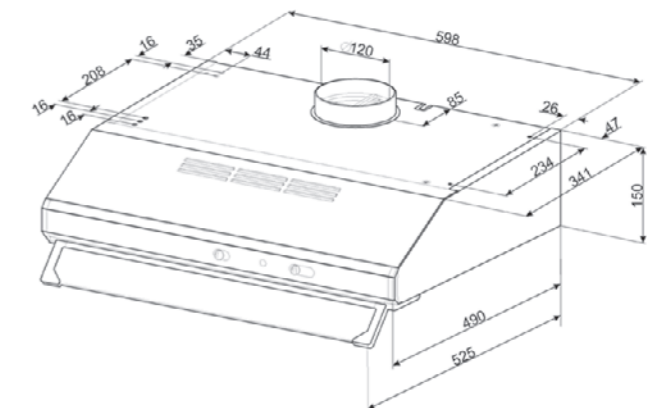

CT61XE Tradizionale / Traditional

3 velocità / N° of speed 3
Comandi Slider / Control setting: Slider
1 lampada alogena / 1 Halogen Lights
1 filtro antigrasso metallico / 1 Aluminium Anti-Grease Filter
Motore 200 m3/h / Extraction 200 m3/h

Classe di efficienza energetica E / Energy Rating E