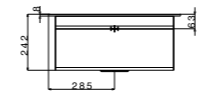

Regola

lavello: RE791KITB
miscelatore: APF1260CR

- size 600x510 mm
- drain hole 3,5"
- cut-out  550x480 mm
- base  600 mm
- depth  242 mm
- fitting  flat inset
- finish/finitura  satin/satinato

-  black/nero
-  silver
-  white/bianco