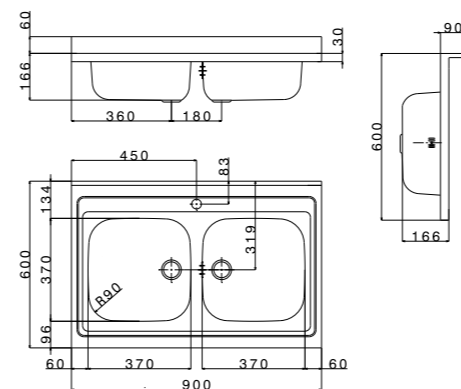

- size 900x600 mm
- drain hole 2"
- base 900 mm
- depth 166 mm
- support 30 mm
- finish/finitura matt/prelucido