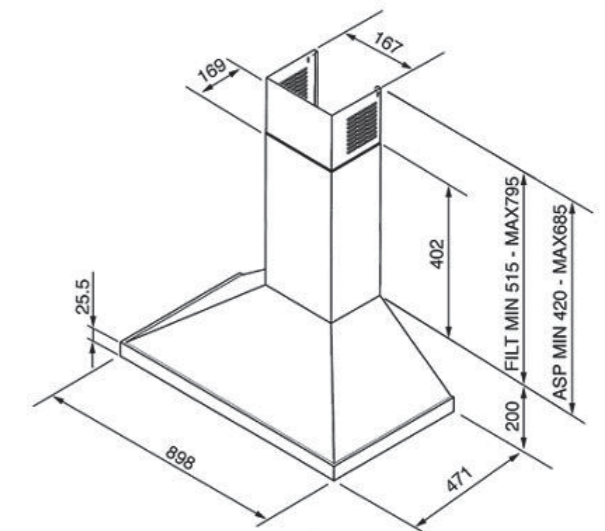

Classe di efficienza energetica D / Energy Rating D

technical data

CD6XE

Camino / Chimney

3 velocità / N° of speed 3
 Comandi Slider / Control setting: Slider
 1 lampada alogena / 1 Halogen Light
 1 filtro antigrasso metallico / 1 Aluminium Anti-Grease Filter
 Motore 400 m3/h / Extraction Rate 400 m3/h