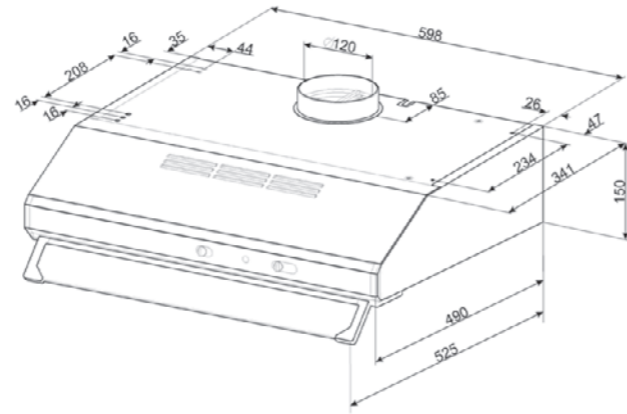

technical data

technical data

CT61NEE

Tradizionale / Traditional

3 velocit / N• of speed 3
Comandi Slider / Control setting: Slider
1 lampada alogena / 1 Halogen Lights
1 filtro antigrasso metallico / 1 Aluminium Anti-Grease Filter
Motore 200 m3/h / Extraction 200 m3/h

Classe di efficienza energetica E / Energy Rating E