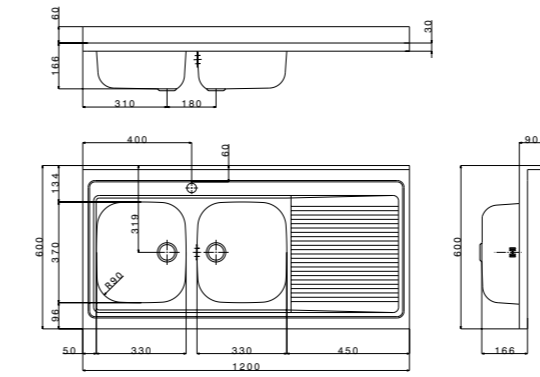

packed in boxes:
1225 x 620 x 650 mm (5 pz) - 33,64 Kg