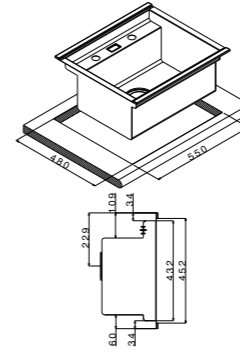

Regola

lavello: RE791KITB
miscelatore: APF1260CR

- size 600x510 mm
- drain hole 3,5"
- cut-out  550x480 mm
- base  600 mm
- depth  242 mm
- fitting  flat inset
- finish/finitura  satin/satinato

-  black/nero
-  silver
-  white/bianco