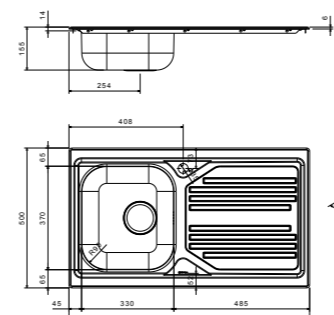

packed in boxes:
895 x 520 x 205 mm - 5,17 Kg