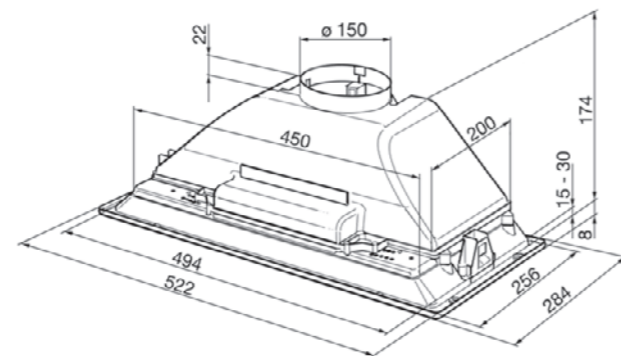

CI52E Gruppi / Groups

3 velocità / N° of speed 3
Comandi Slider / Control setting: Slider
2 lampade alogene / 2 Halogen Lights
1 filtro antigrasso metallico / 1 Aluminium Anti-Grease Filter
Motore 250 m3/h / Extraction Rate 250 m3/h

Classe di efficienza energetica C / Energy Rating C