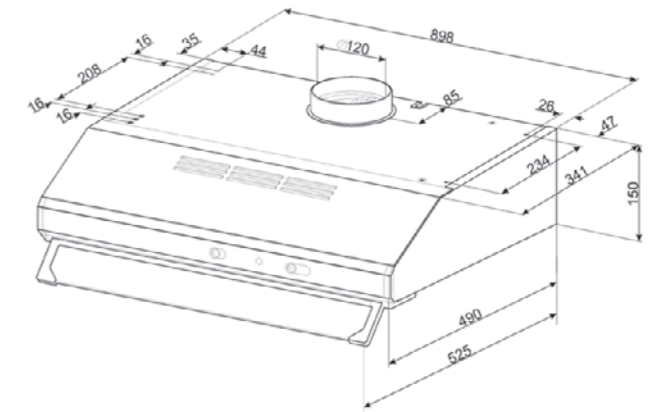

CT91XE Tradizionale / Traditional

3 velocità / N° of speed 3
Comandi Slider / Control setting: Slider
1 lampada alogena / 1 Halogen Light
1 filtro antigrasso metallico / 1 Aluminium Anti-Grease Filter
Motore 200 m3/h / Extraction 200 m3/h

Classe di efficienza energetica E / Energy Rating E