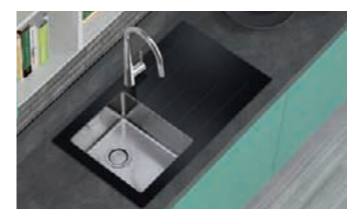

Regola
Incasso - Built in
pag 22

Pura
Incasso - Built in
pag 40