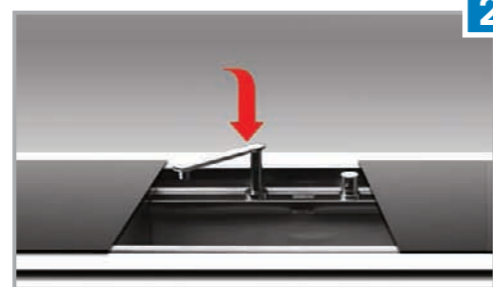

RE791KITB

RE791KITs

RE791KITW

 packed in boxes:
990 x 720 x 410 mm - 23,5 Kg

mixer

accessories

Incasso _ Built-in

Sfera propone un nuovo concetto di lavello con vasche a Raggio Minimo. L'essenza del progetto è di chiudere il lavandino quando non in uso fornendo un senso generale di ordine a tutta la cucina. Infatti, i Taglieri scorrevoli in vetro e acciaio, quando sono chiusi, forniscono un aspetto di pulizia nascondendo piatti e bicchieri che aspettano di essere posti nella lavastoviglie. Gli stessi taglieri risulteranno utilissimi nella preparazione dei cibi nonché molto facili da pulire. Il design futuristico • stato esteso anche alla piletta che incorpora un coperchio di acciaio che aggiunge un tocco stilistico supplementare.